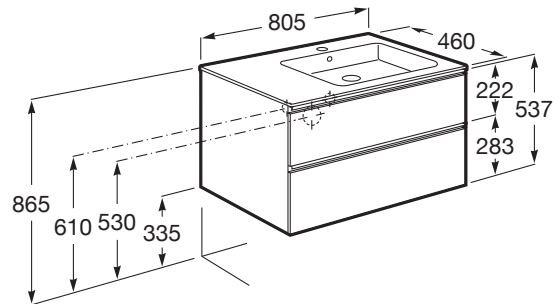

Lavabo / Posición de la repisa: Derecha

Lavabo / Repisa integrada

Material / Lavabo: Porcelana

Material / Mueble base: Tablero de partículas

Medidas / Lavabo y mueble / Altura (mm): 537

Medidas / Lavabo y mueble / Anchura (mm): 460

Medidas / Lavabo y mueble / Longitud (mm): 805

Mueble base / Combinación de puertas y cajones: 2 Cajones

Mueble base / Estructura: Cajones

Mueble base / Separadores internos

Mueble base / Sistema de apertura y cierre: Cajones con cierre amortiguado

Mueble base / Tipo de puerta: Corredera

Posición del lavabo: Derecha

Posición del toallero: Izquierda

Tipo de instalación: Suspendido, Suspendido con patas

COMPATIBLE

The Gap

Esta colección aporta un estilo compacto y funcional. Su amplia gama permite optimizar cualquier espacio de baño. Sus líneas modernas y elegantes la convierten en una decisión inteligente.